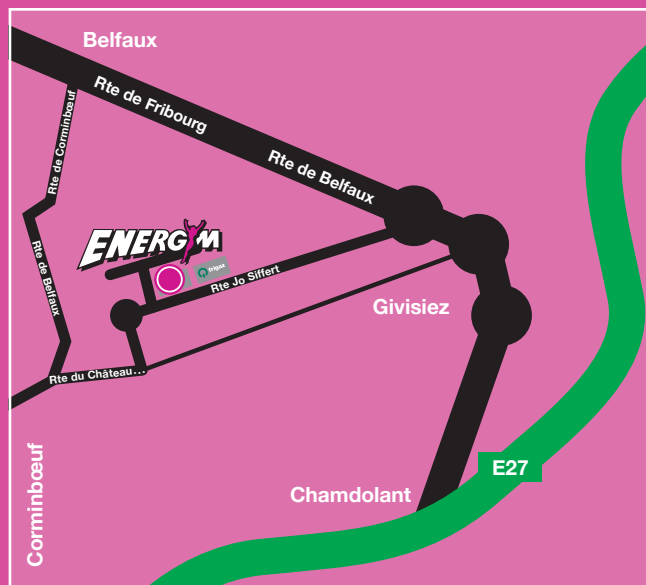

# Horaires et Situation

Lundi–Jeudi	8h00 à 22h00
Vendredi	8h00 à 21h00
Samedi/Dimanche	9h00 à 16h00
Jours fériés	9h00 à 16h00